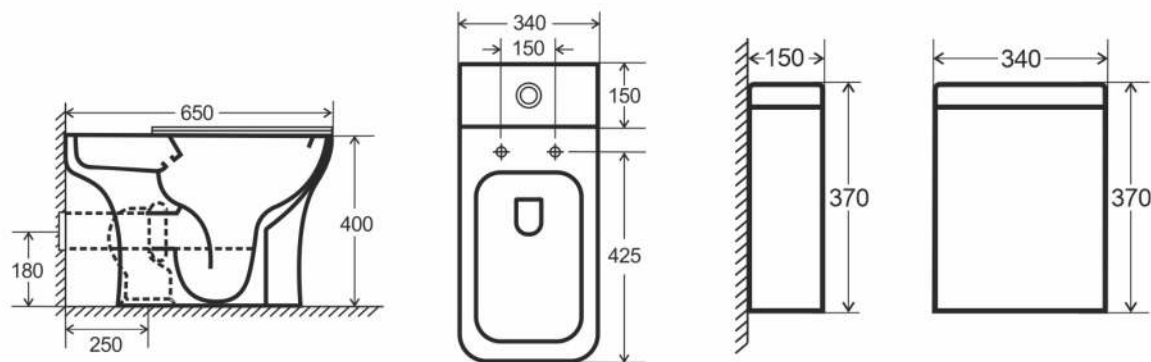

## Унитаз Blissan Prestige

Артикул: BL-0623-PR

Чаша: Rimless безободковая

Смыв: двухрежимный экономичный (3/6л)

Сидение: дюропласт м/лифт быстросъемное

Размер: 650x340x770мм

Арматура: WDI

Унитаз-компакт Prestige имеет безободковую чашу Rimless с горизонтальным смывом и бачок на 3/6 литров с двухрежимным смывным механизмом, что позволяет экономить расход воды. Современная модель в комплекте с тонким дюропластовым сиденьем, выдерживает нагрузку до 200 кг. Функция «плавное опускание» повысит комфорт пользования и увеличит срок эксплуатации, а «быстрое снятие» обеспечит легкость ухода за изделием.