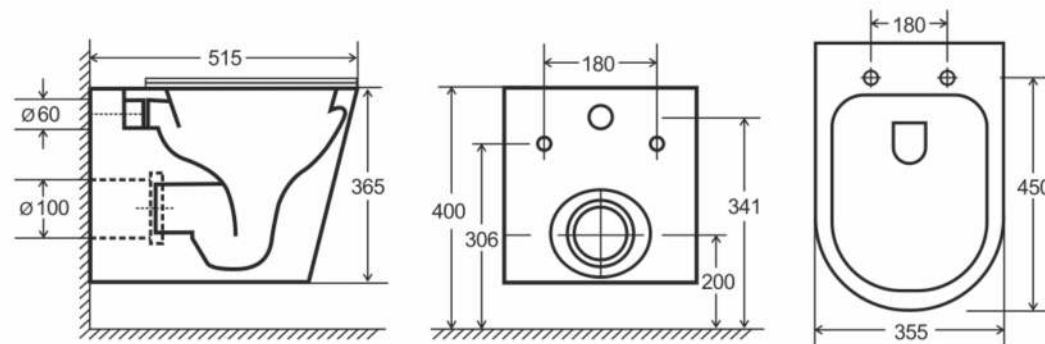

Система смыва Tornado 3.0 создает мощный вихрь воды из отверстий в корпусе, создающий эффект водоворота. Он полностью очищает внутреннюю поверхность унитаза. Система Tornado работает почти бесшумно, потребляя небольшое количество воды. Унитазы с технологией Tornado, не имеют традиционного обода. Пользоваться гораздо приятнее и полезнее с точки зрения гигиены.

Быстросъемное сиденье унитаза оснащено функцией микролифта, что обеспечивает плавное и бесшумное опускание сиденья. Это делает использование унитаза более комфортным и гигиеничным.