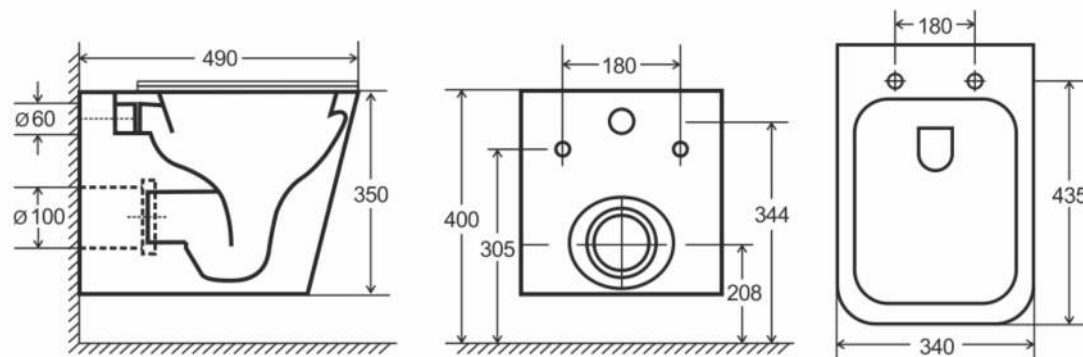

Подвесной унитаз Blissan Royal

Артикул: BL-0423-RO

Чаша: безободковая

Сиденье: дюропласт м/лифт
быстросъемное

Размер: 490x340x350мм

Смыв: Tornado 3.0

Система смыва Tornado 3.0 создает мощный вихрь воды из отверстий в корпусе, создающий эффект водоворота. Он полностью очищает внутреннюю поверхность унитаза. Система Tornado работает почти бесшумно, потребляя небольшое количество воды. Унитазы с технологией Tornado, не имеют традиционного обода. Пользоваться гораздо приятнее и полезнее с точки зрения гигиены.

Быстросъемное сиденье унитаза оснащено функцией микролифта, что обеспечивает плавное и бесшумное опускание сиденья. Это делает использование унитаза более комфортным и гигиеничным.