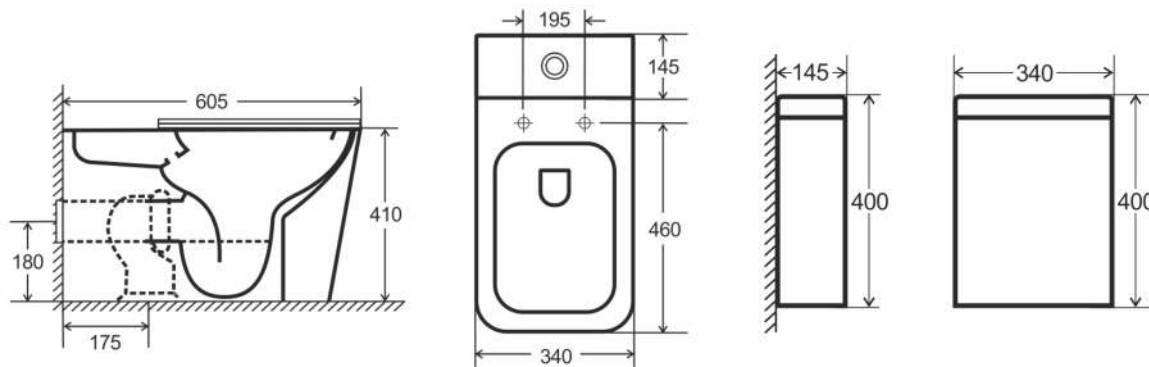

## Унитаз-компакт Blissan Forma

Артикул: BL-0523-FO

Чаша: Rimless безободковая

Смыв: двухрежимный экономичный (3/6л)

Сидение: дюропласт м/лифт быстросъемное

Размер: 605x340x810мм

Арматура: WDI

Унитаз-компакт Blissan Forma имеет безободковую чашу Rimless с горизонтальным смывом и бачок на 3/6 литров с двухрежимным смывным механизмом, что позволяет экономить расход воды. Современная модель в комплекте с тонким дюропластовым сиденьем, выдерживает нагрузку до 200 кг. Функция «плавное опускание» повысит комфорт пользования и увеличит срок эксплуатации, а «быстрое снятие» обеспечит легкость ухода за изделием.