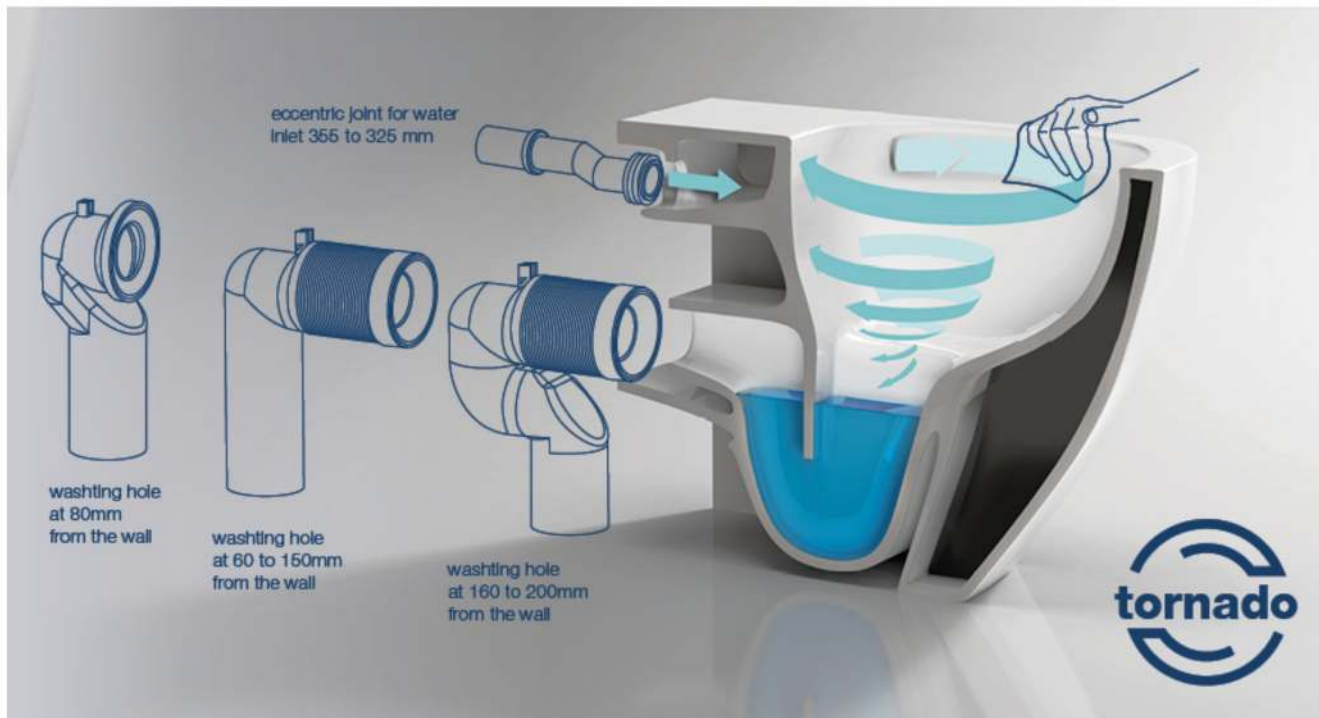

## Безободковая чаша Rimless

Безободковые чаши Rimless позволяют обеспечить максимальную гигиеничность и безупречный внешний вид. Rimless – это особое конструктивное строение чаши (без ободка), при котором вода под большим напором тщательно оmyвает гладкую поверхность керамики. Избегать разбрызгивание воды за поверхность чаши помогает специальное анатомическое строение чаши, которое равномерно распределяет жидкость по ее поверхности

## Система смыва Tornado

Система смыва Tornado создает мощный вихрь, обеспечивающий высокую скорость потока воды и достаточное давление для эффективного смыва. Бесшумный смыв не побеспокоит Ваших близких. Безободковые чаши унитазов Blissan облегчают уход и предотвращают скопление бактерий, которые накапливаются в труднодоступных местах традиционной ободковой чаши.