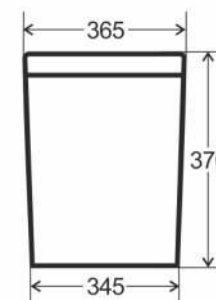

## Унитаз-компакт Blissan Classic

Артикул: BL-0723-CL

Чаша: Rimless безободковая

Смыв: двухрежимный экономичный (3/6л)

Сидение: дюропласт м/лифт быстросъемное

Размер: 620x365x800мм

Арматура: WDI

Унитаз-компакт Blissan Classic имеет безободковую чашу Rimless с горизонтальным смывом и бачок на 3/6 литров с двухрежимным смывным механизмом, что позволяет экономить расход воды. Современная модель в комплекте с тонким дюропластовым сиденьем, выдерживает нагрузку до 200 кг. Функция «плавное опускание» повысит комфорт пользования и увеличит срок эксплуатации, а «быстрое снятие» обеспечит легкость ухода за изделием.

## Унитаз-компакт Blissan Forma

Артикул: BL-0523-FO

Чаша: Rimless безободковая

Смыв: двухрежимный экономичный (3/6л)

Сидение: дюропласт м/лифт быстросъемное

Размер: 605x340x810мм

Арматура: WDI

Унитаз-компакт Blissan Forma имеет безободковую чашу Rimless с горизонтальным смывом и бачок на 3/6 литров с двухрежимным смывным механизмом, что позволяет экономить расход воды. Современная модель в комплекте с тонким дюропластовым сиденьем, выдерживает нагрузку до 200 кг. Функция «плавное опускание» повысит комфорт пользования и увеличит срок эксплуатации, а «быстрое снятие» обеспечит легкость ухода за изделием.