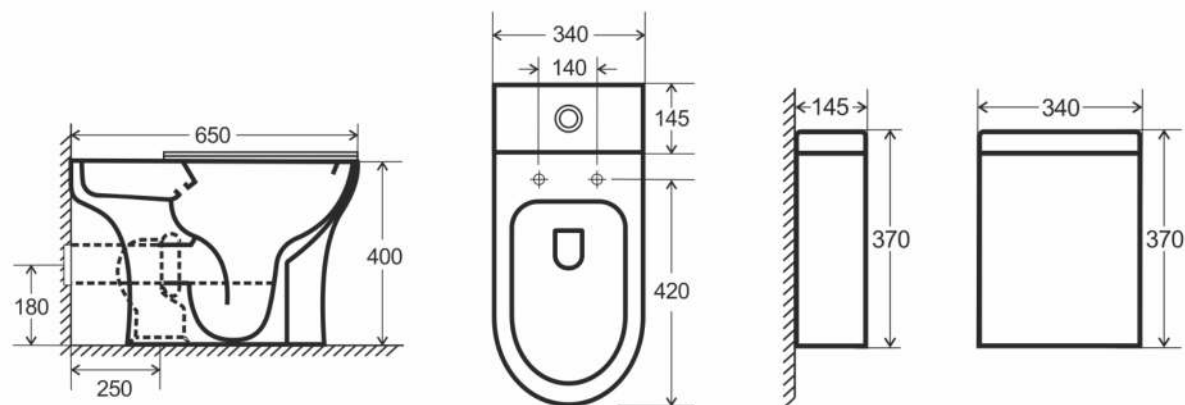

## Унитаз Blissan Style

Артикул: BL-0223-ST

Чаша: Rimless безободковая

Смыв: двухрежимный экономичный (3/6л)

Сидение: дюропласт м/лифт быстросъемное

Размер: 650x340x770мм

Арматура: WDI

Унитаз-компакт Prestige имеет безободковую чашу Rimless с горизонтальным смывом и бачок на 3/6 литров с двухрежимным смывным механизмом, что позволяет экономить расход воды. Современная модель в комплекте с тонким дюропластовым сиденьем, выдерживает нагрузку до 200 кг. Функция «плавное опускание» повысит комфорт пользования и увеличит срок эксплуатации, а «быстрое снятие» обеспечит легкость ухода за изделием.