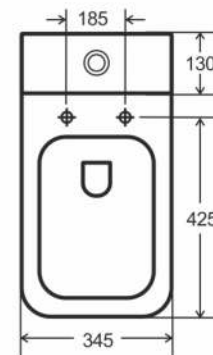

## Унитаз-компакт Blissan Classic

Артикул: BL-0723-CL

Чаша: Rimless безободковая

Смыв: двухрежимный экономичный (3/6л)

Сидение: дюропласт м/лифт быстросъемное

Размер: 620x365x800мм

Арматура: WDI

Унитаз-компакт Blissan Classic имеет безободковую чашу Rimless с горизонтальным смывом и бачок на 3/6 литров с двухрежимным смывным механизмом, что позволяет экономить расход воды. Современная модель в комплекте с тонким дюропластовым сиденьем, выдерживает нагрузку до 200 кг. Функция «плавное опускание» повысит комфорт пользования и увеличит срок эксплуатации, а «быстрое снятие» обеспечит легкость ухода за изделием.

## Унитаз-компакт Blissan Forma

Артикул: BL-0523-FO

Чаша: Rimless безободковая

Смыв: двухрежимный экономичный (3/6л)

Сидение: дюропласт м/лифт быстросъемное

Размер: 605x340x810мм

Арматура: WDI

Унитаз-компакт Blissan Forma имеет безободковую чашу Rimless с горизонтальным смывом и бачок на 3/6 литров с двухрежимным смывным механизмом, что позволяет экономить расход воды. Современная модель в комплекте с тонким дюропластовым сиденьем, выдерживает нагрузку до 200 кг. Функция «плавное опускание» повысит комфорт пользования и увеличит срок эксплуатации, а «быстрое снятие» обеспечит легкость ухода за изделием.