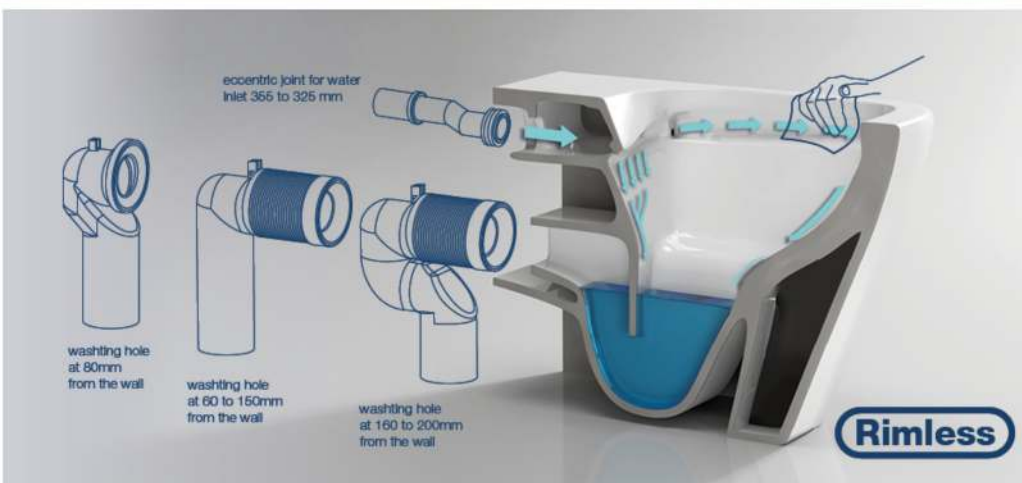

## Безободковая чаша Rimless

Безободковые чаши Rimless позволяют обеспечить максимальную гигиеничность и безупречный внешний вид. Rimless – это особое конструктивное строение чаши (без ободка), при котором вода под большим напором тщательно оmyвает гладкую поверхность керамики. Избегать разбрызгивание воды за поверхность чаши помогает специальное анатомическое строение чаши, которое равномерно распределяет жидкость по ее поверхности