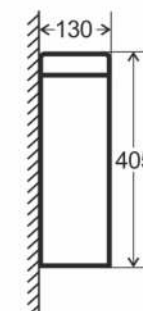

## Унитаз-компакт Blissan Classic

Артикул: BL-0723-CL

Чаша: Rimless безободковая

Смыв: двухрежимный экономичный (3/6л)

Сидение: дюропласт м/лифт быстросъемное

Размер: 620x365x800мм

Арматура: WDI

Унитаз-компакт Blissan Classic имеет безободковую чашу Rimless с горизонтальным смывом и бачок на 3/6 литров с двухрежимным смывным механизмом, что позволяет экономить расход воды. Современная модель в комплекте с тонким дюропластовым сиденьем, выдерживает нагрузку до 200 кг. Функция «плавное опускание» повысит комфорт пользования и увеличит срок эксплуатации, а «быстрое снятие» обеспечит легкость ухода за изделием.

## Унитаз-компакт Blissan Forma

Артикул: BL-0523-FO

Чаша: Rimless безободковая

Смыв: двухрежимный экономичный (3/6л)

Сидение: дюропласт м/лифт быстросъемное

Размер: 605x340x810мм

Арматура: WDI

Унитаз-компакт Blissan Forma имеет безободковую чашу Rimless с горизонтальным смывом и бачок на 3/6 литров с двухрежимным смывным механизмом, что позволяет экономить расход воды. Современная модель в комплекте с тонким дюропластовым сиденьем, выдерживает нагрузку до 200 кг. Функция «плавное опускание» повысит комфорт пользования и увеличит срок эксплуатации, а «быстрое снятие» обеспечит легкость ухода за изделием.