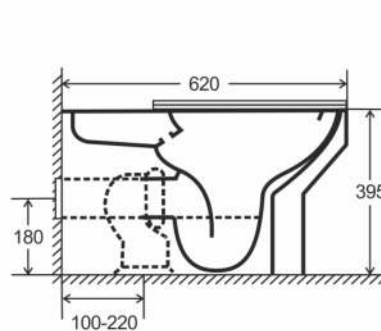

## Безободковая чаша Rimless

Безободковые чаши Rimless позволяют обеспечить максимальную гигиеничность и безупречный внешний вид. Rimless – это особое конструктивное строение чаши (без ободка), при котором вода под большим напором тщательно оmyвает гладкую поверхность керамики. Избегать разбрызгивание воды за поверхность чаши помогает специальное анатомическое строение чаши, которое равномерно распределяет жидкость по ее поверхности

## Унитаз-компакт Blissan Classic

Артикул: BL-0723-CL

Чаша: Rimless безободковая

Смыв: двухрежимный экономичный (3/6л)

Сидение: дюропласт м/лифт быстросъемное

Размер: 620x365x800мм

Арматура: WDI

Унитаз-компакт Blissan Classic имеет безободковую чашу Rimless с горизонтальным смывом и бачок на 3/6 литров с двухрежимным смывным механизмом, что позволяет экономить расход воды. Современная модель в комплекте с тонким дюропластовым сиденьем, выдерживает нагрузку до 200 кг. Функция «плавное опускание» повысит комфорт пользования и увеличит срок эксплуатации, а «быстрое снятие» обеспечит легкость ухода за изделием.

## Унитаз-компакт Blissan Forma

Артикул: BL-0523-FO

Чаша: Rimless безободковая

Смыв: двухрежимный экономичный (3/6л)

Сидение: дюропласт м/лифт быстросъемное

Размер: 605x340x810мм

Арматура: WDI

Унитаз-компакт Blissan Forma имеет безободковую чашу Rimless с горизонтальным смывом и бачок на 3/6 литров с двухрежимным смывным механизмом, что позволяет экономить расход воды. Современная модель в комплекте с тонким дюропластовым сиденьем, выдерживает нагрузку до 200 кг. Функция «плавное опускание» повысит комфорт пользования и увеличит срок эксплуатации, а «быстрое снятие» обеспечит легкость ухода за изделием.